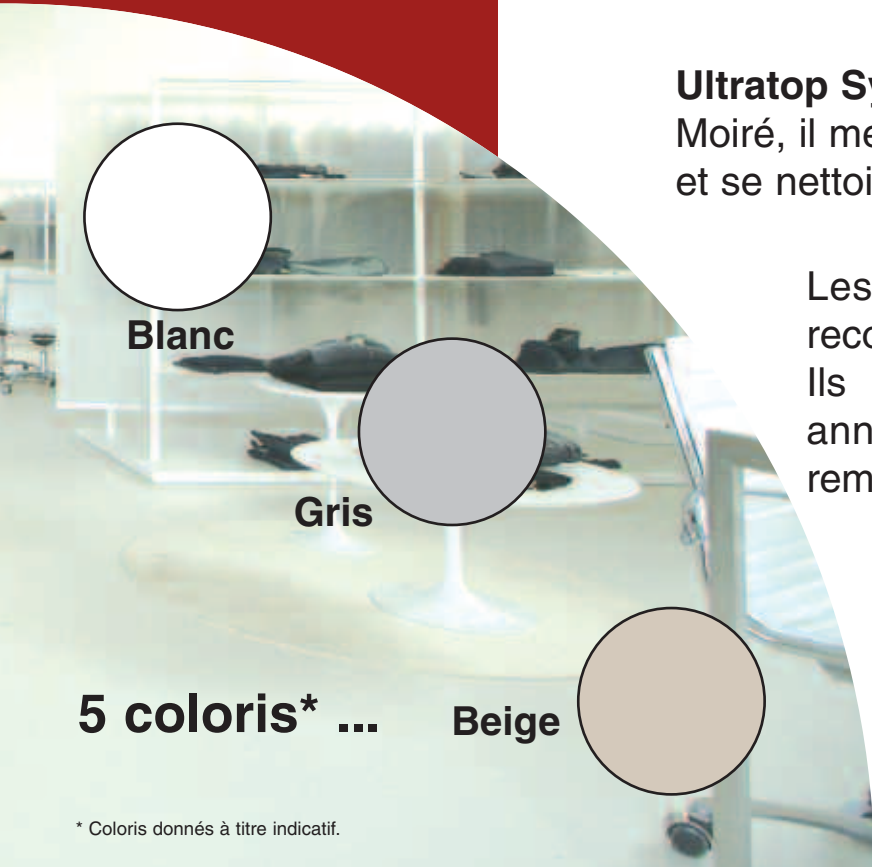

Ultratop System Sol Déco

... un sol qui dure

Ultratop System Sol Déco est facile d'entretien. Moiré, il met peu en évidence les salissures du quotidien et se nettoie de façon simple.

Les produits de finition qui le recouvrent se patinent en vieillissant. Ils peuvent aussi, après quelques années, être décapés, pour une remise à neuf complète du sol.

Blanc

Gris

Beige

5 coloris* ...

Anthracite

Rouge

... 5 envies

* Coloris donnés à titre indicatif.