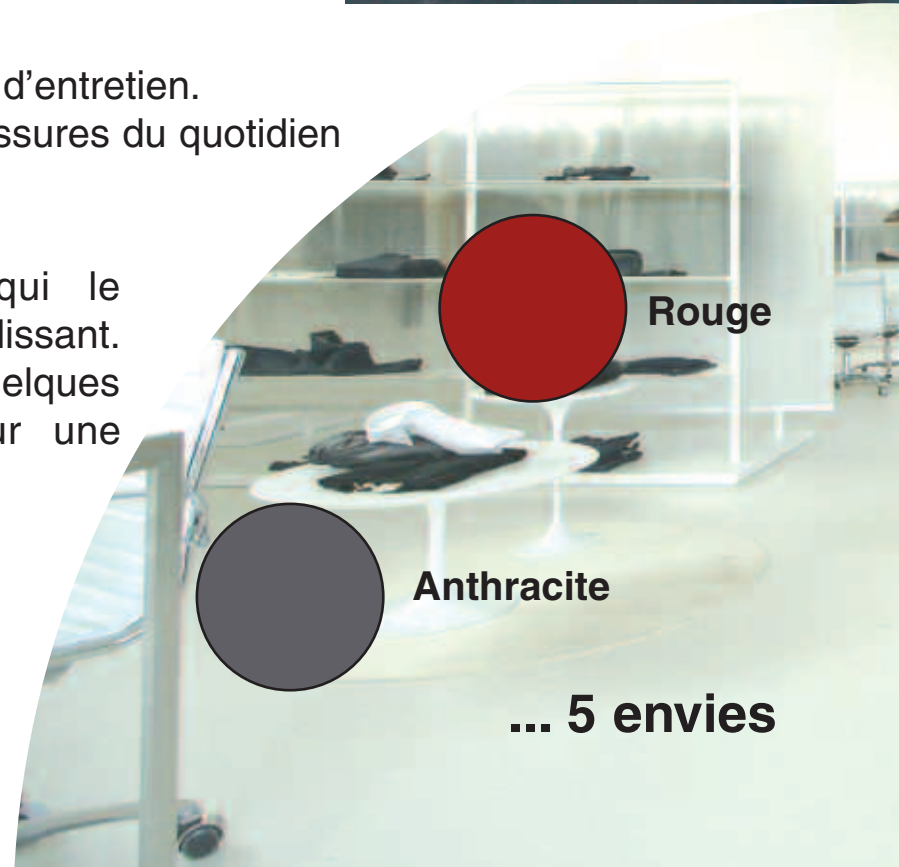

Ultratop System Sol Déco

... un sol qui dure

Ultratop System Sol Déco est facile d'entretien. Moiré, il met peu en évidence les salissures du quotidien et se nettoie de façon simple.

Les produits de finition qui le recouvrent se patinent en vieillissant. Ils peuvent aussi, après quelques années, être décapés, pour une remise à neuf complète du sol.

Blanc

Gris

Beige

5 coloris* ...

Anthracite

Rouge

... 5 envies

* Coloris donnés à titre indicatif.